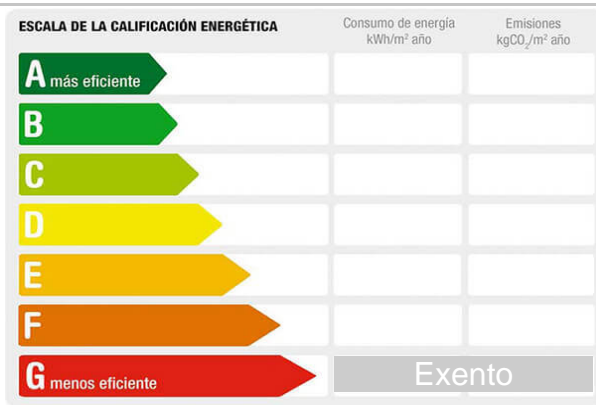

**M<sup>2</sup> construidos:** 412      **Metros de parcela:** 412      **Antigüedad:** 2004

**Descripción:**

Estupenda finca rústica, ubicada en el pintoresco pueblo de Somao concejo de Pravia, con espectaculares vistas al mar y al río Nalón, ideal para aquellos que buscan disfrutar de la paz y serenidad del campo.  
 Con una superficie aprox. de 412 m<sup>2</sup>, se presenta como una oportunidad única para desarrollar proyectos agrícolas o simplemente para disfrutar de un espacio privado en un entorno natural, permitiendo la construcción de una caseta de una sola planta, con una superficie máxima de 2m x 2m y una altura máxima en cumbre de cubierta de 3ml.  
 Cuenta con alcantarillado en su interior.  
 Su ubicación es privilegiada, rodeada de paisajes verdes, preciosas vistas y de la riqueza histórica y patrimonial que ofrece el pueblo de Somao. Además de su cercanía a la playa de Aguilar, de Muros de Nalón y con fácil acceso a las principales vías de comunicación y servicios.