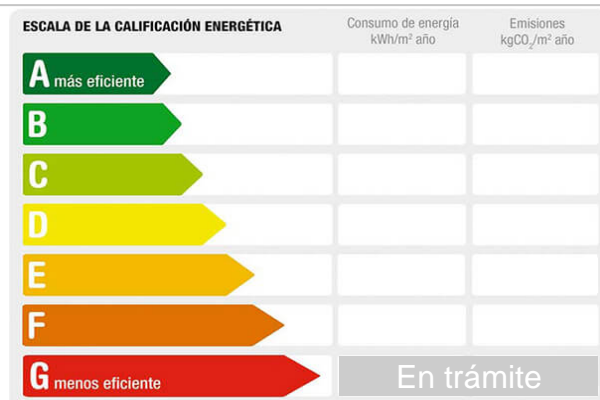

Referencia:	967
Tipo inmueble:	Terreno Finca rústica
Operación:	Venta
Precio:	49.000 €
Estado:	No urbanizable

Dirección:	El Truebano
Población:	Llanera
Provincia:	Asturias
Cod. postal:	33690
Zona:	Lugo de Llanera